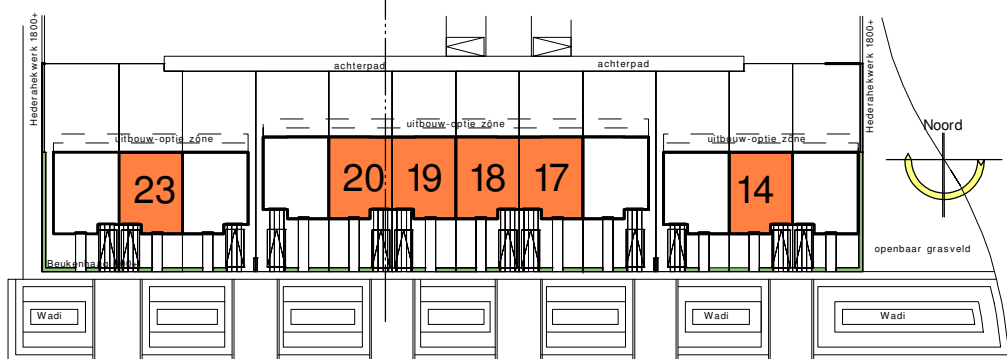

type "Bovenkruier" afgebeeld met slaapkameroptie

Molenbuurt fase 3

Woningtype "Bovenkruier"
 bouwnr. 14sp 17, 18sp 19, 20sp en 23

Tussenwoning - beganegrond indeling
 schaal 1 : 50 datum 17-04-2019

situatie schema